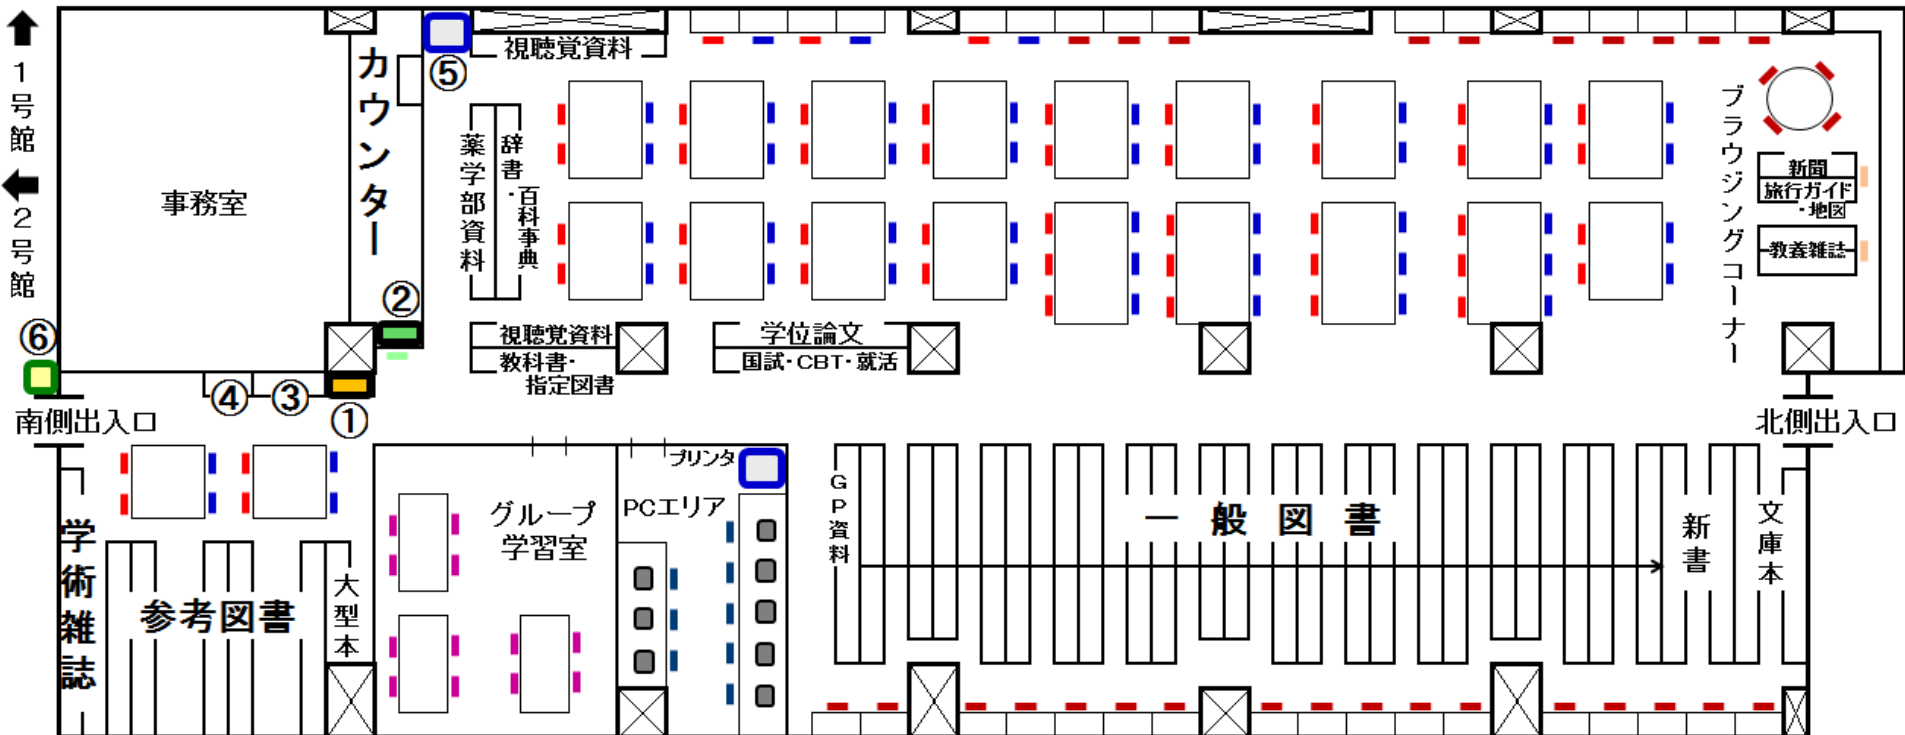

薬学メディアセンター フロアマップ

3階サービスフロア

- ① KOSMOS端末
- ② 情報検索用端末
- ③ 新着図書
- ④ 企画展示棚
- ⑤ コピー機
- ⑥ ブックポスト(閉館時間帯資料返却用)

4階書庫