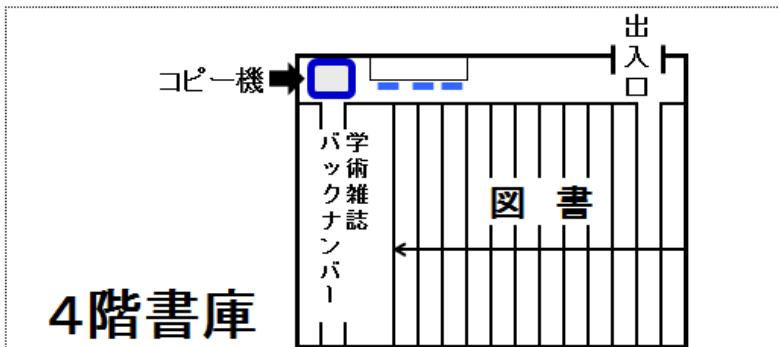

薬学メディアセンター フロアマップ

3階サービスフロア

- ① KOSMOS端末
- ② 情報検索用端末
- ③ 新着図書
- ④ 企画展示棚
- ⑤ コピー機
- ⑥ ブックポスト(閉館時間帯資料返却用)

4階書庫